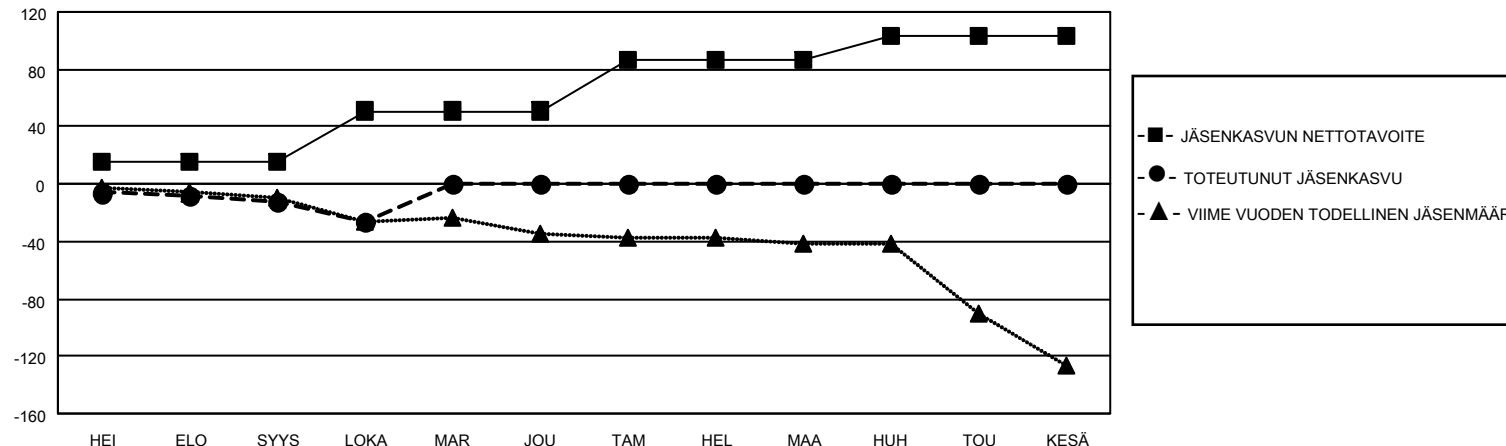

TAVOITTEET JA JÄSENET, KUMULATIIVINEN

LAKKAUTETUT KLUBIT: 2

ERONNEET JÄSENET

KUOLLUT	5
KLUBI LAKKAUTETTU	0
MUU	39
YHTEENSÄ	44

13 CLUBS OF 62 LISÄNNYT YHDEN TAI USEAMMAN UUTTA JÄSENTÄ

[KLIKKAÄ TÄSTÄ NÄHDÄKSESI KUMULATIIVISET JÄSENTIEDOT](#)

SUKUPUOLIJAKAUMA

MIES	1,117 (79.33%)
NAINEN	291 (20.67%)
NON BINARY	0 (0.00%)
PREFER NOT TO ANSWER	0 (0.00%)

PERHEJÄSENIÄ YHTEENSÄ	10
PERHEJÄSENET, JOTKA MAKSAVAT PUOLET JÄSENMAKSUSTA	5