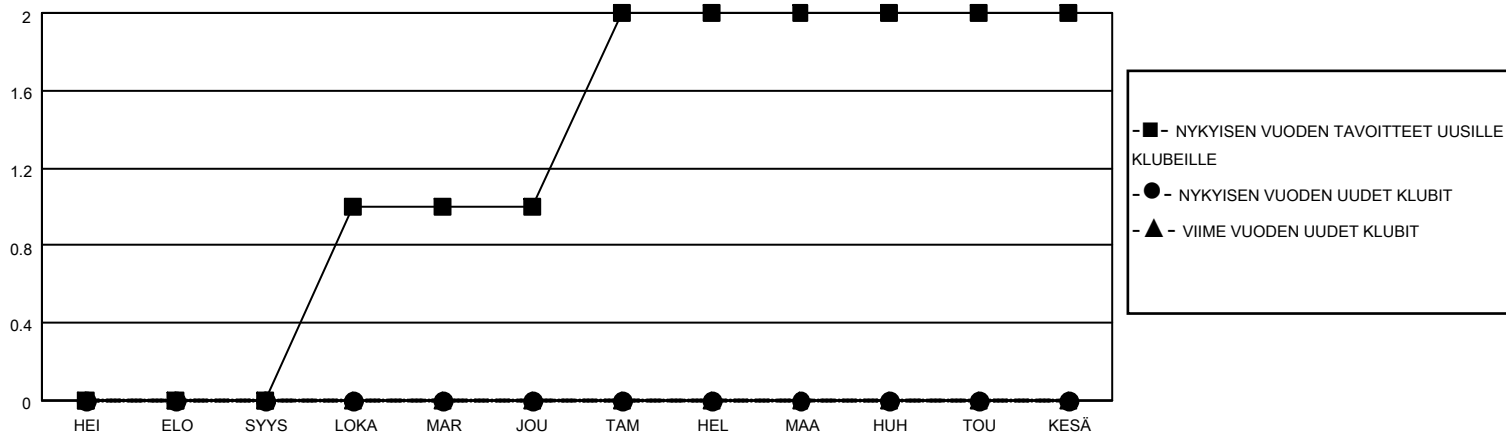

# MONTHLY MEMBERSHIP PROGRESS REPORT

SIJAINTI FINLAND

District 107 M

Results as of: 10/31/2022

Klubit				jäsentä			
TULOKSET 2022-2023				TULOKSET 2022-2023			
NELJÄNNES	UUDEN KLUBIN TAVOITE	UUDET KLUBIT	LOPETETUT KLUBIT	NELJÄNNES	JÄSENKASVUN NETTOTAVOITE	TOTEUTUNUT JÄSENKASVU	POISTETUT JÄSENET (mukaan lukien siirrot)
HEI/ELO/SYYS	0	0	2	HEI/ELO/SYYS	15	20	26
LOKA/MAR/JOU	1	0	0	LOKA/MAR/JOU	36	4	18
TAM/HEL/MAA	1	0	0	TAM/HEL/MAA	36	0	0
HUH/TOU/KESÄ	0	0	0	HUH/TOU/KESÄ	16	0	0

TAVOITTEET JA UUDET KLUBIT, KUMULATIIVINEN

TAVOITTEET JA JÄSENET, KUMULATIIVINEN

LAKKAUTETUT KLUBIT: 2

ERONNEET JÄSENET

KUOLLUT	5
KLUBI LAKKAUTETTU	0
MUU	39
<b>YHTEENSÄ</b>	<b>44</b>

13 CLUBS OF 62 LISÄNNYT YHDEN TAI USEAMMAN UUTTA JÄSENTÄ